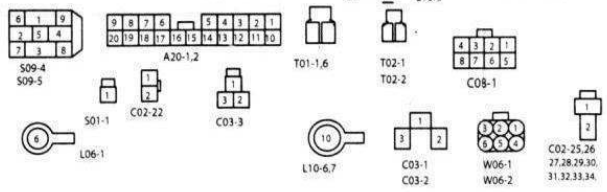

# ФАРЫ И СТОЯНОЧНЫЕ ФОНАРИ

\* ДЛЯ ГРУЗОВОЙ ПЛАТФОРМЫ С ВЫСОКИМ БОРТОМ

**СОКРАЩЕНИЯ:**  
 ЕМН - ЖГУТ ПРОВОДОВ ДВИГЛЯ  
 ММН - ОСНОВНОЙ ЖГУТ ПРОВОДОВ  
 ТМН - ЖГУТ ПРОВОДОВ ЗАД. ЧАСТИ  
 Выкл-ль - ВЫКЛЮЧАТЕЛЬ  
 КОМБ. - КОМБИНИРОВАННЫЙ

ЛЕВ. - ЛЕВЫЙ  
 ПРАВ. - ПРАВЫЙ  
 ЗАД. - ЗАДНИЙ  
 ПЕРЕД. - ПЕРЕДНИЙ  
 БОК. - БОКОВОЙ  
 СРЕД. - СРЕДНИЙ