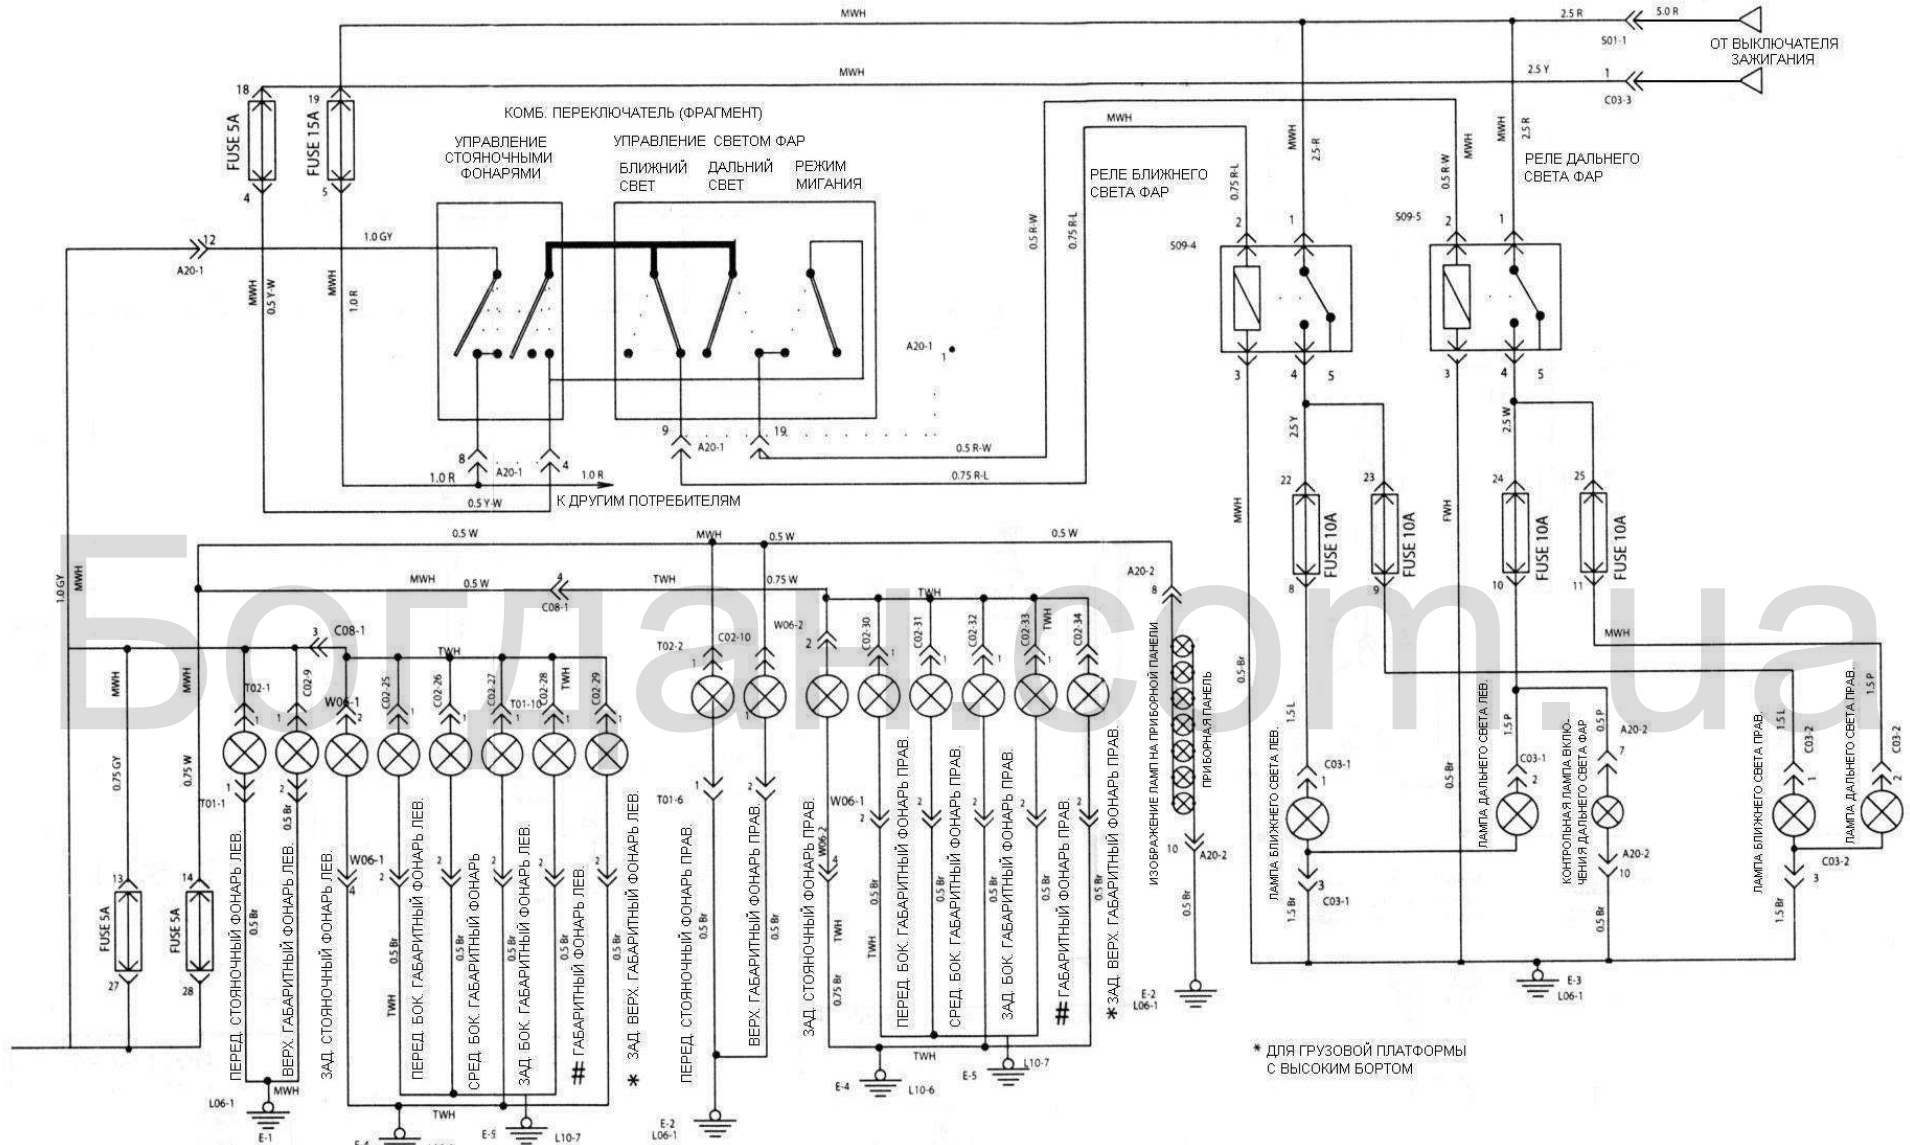

# ФАРЫ И СТОЯНОЧНЫЕ ФОНАРИ

\* ДЛЯ ГРУЗОВОЙ ПЛАТФОРМЫ С ВЫСОКИМ БОРТОМ

**СОКРАЩЕНИЯ:**  
 ЕМН - ЖГУТ ПРОВОДОВ ДВИГЛЯ  
 ММН - ОСНОВНОЙ ЖГУТ ПРОВОДОВ  
 ТМН - ЖГУТ ПРОВОДОВ ЗАД. ЧАСТИ  
 Выкл-ль - ВЫКЛЮЧАТЕЛЬ  
 КОМБ. - КОМБИНИРОВАННЫЙ

ЛЕВ. - ЛЕВЫЙ  
 ПРАВ. - ПРАВЫЙ  
 ЗАД. - ЗАДНИЙ  
 ПЕРЕД. - ПЕРЕДНИЙ  
 БОК. - БОКОВОЙ  
 СРЕД. - СРЕДНИЙ