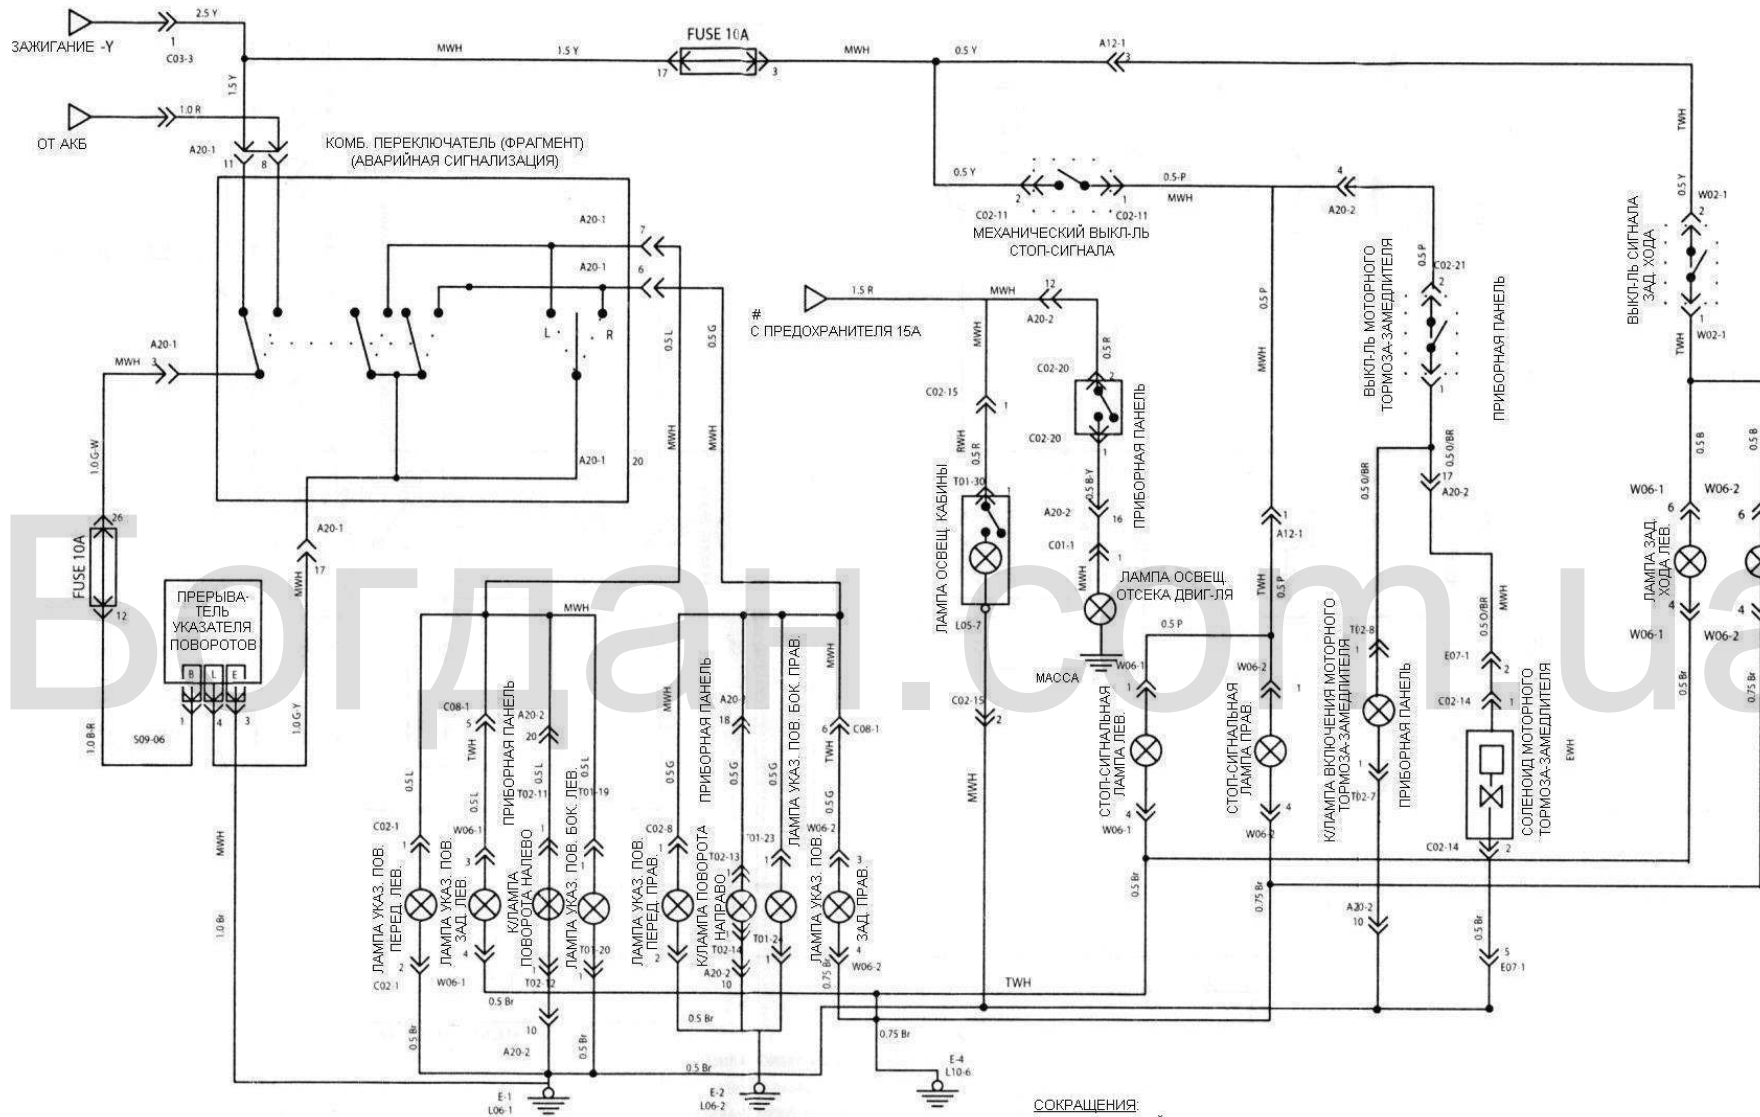

**ГАБАРИТНЫЕ ФОНАРИ: УКАЗАТЕЛЯ ПОВОРОТОВ, ОСТАНОВКИ, ЗАДНЕГО ХОДА, ВЕРХНИЕ, ЗАДНИЕ.
ЛАМПА ОСВЕЩЕНИЯ ОТСЕКА ДВИГАТЕЛЯ И СОЛЕНОИД МОТОРНОГО ТОРМОЗА-ЗАМЕДЛИТЕЛЯ**

СОКРАЩЕНИЯ:
 MWH - ОСНОВНОЙ ЖГУТ ПРОВОДОВ
 RWH - ЖГУТ ПРОВОДОВ ОСВЕЩ. КАБИНЫ
 TWH - ЖГУТ ПРОВОДОВ ЗАД. ЧАСТИ

АКБ - АККУМУЛЯТОРНАЯ БАТАРЕЯ
 ВЫКЛ-Л - ВЫКЛЮЧАТЕЛЬ
 КЛАМПА - КОНТРОЛЬНАЯ ЛАМПА
 КОМБ. - КОМБИНИРОВАННЫЙ
 ОСВЕЩ. - ОСВЕЩЕНИЕ
 УКАЗ. ПОВ. - УКАЗАТЕЛЬ ПОВОРОТОВ

ЛЕВ. - ЛЕВЫЙ
 ПРАВ. - ПРАВЫЙ
 ЗАД. - ЗАДНИЙ
 ПЕРЕД. - ПЕРЕДНИЙ
 БОК. - БОКОВОЙ
 СРЕД. - СРЕДНИЙ

ЭЛЕКТРОСХЕМЫ
 TATA LPT 613 (Euro II)
 Part № 2643 5400 00 01
 Лист 6 из 9