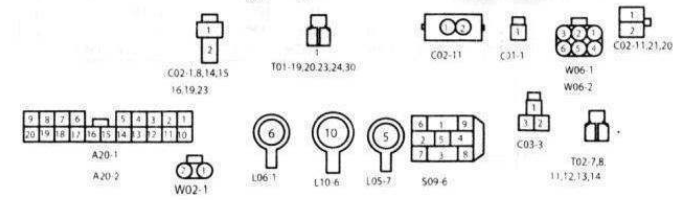

**ГАБАРИТНЫЕ ФОНАРИ: УКАЗАТЕЛЯ ПОВОРОТОВ, ОСТАНОВКИ, ЗАДНЕГО ХОДА, ВЕРХНИЕ, ЗАДНИЕ.
ЛАМПА ОСВЕЩЕНИЯ ОТСЕКА ДВИГАТЕЛЯ И СОЛЕНОИД МОТОРНОГО ТОРМОЗА-ЗАМЕДЛИТЕЛЯ**

СОКРАЩЕНИЯ:
 MWH - ОСНОВНОЙ ЖГУТ ПРОВОДОВ
 RWH - ЖГУТ ПРОВОДОВ ОСВЕЩ. КАБИНЫ
 TWH - ЖГУТ ПРОВОДОВ ЗАД. ЧАСТИ

АКБ - АККУМУЛЯТОРНАЯ БАТАРЕЯ
 ВЫКЛ-Л - ВЫКЛЮЧАТЕЛЬ
 КЛАМПА - КОНТРОЛЬНАЯ ЛАМПА
 КОМБ. - КОМБИНИРОВАННЫЙ
 ОСВЕЩ. - ОСВЕЩЕНИЕ
 УКАЗ. ПОВ. - УКАЗАТЕЛЬ ПОВОРОТОВ

ЛЕВ. - ЛЕВЫЙ
 ПРАВ. - ПРАВЫЙ
 ЗАД. - ЗАДНИЙ
 ПЕРЕД. - ПЕРЕДНИЙ
 БОК. - БОКОВОЙ
 СРЕД. - СРЕДНИЙ

ЭЛЕКТРОСХЕМЫ
 TATA LPT 613 (Euro II)
 Part № 2643 5400 00 01
 Лист 6 из 9