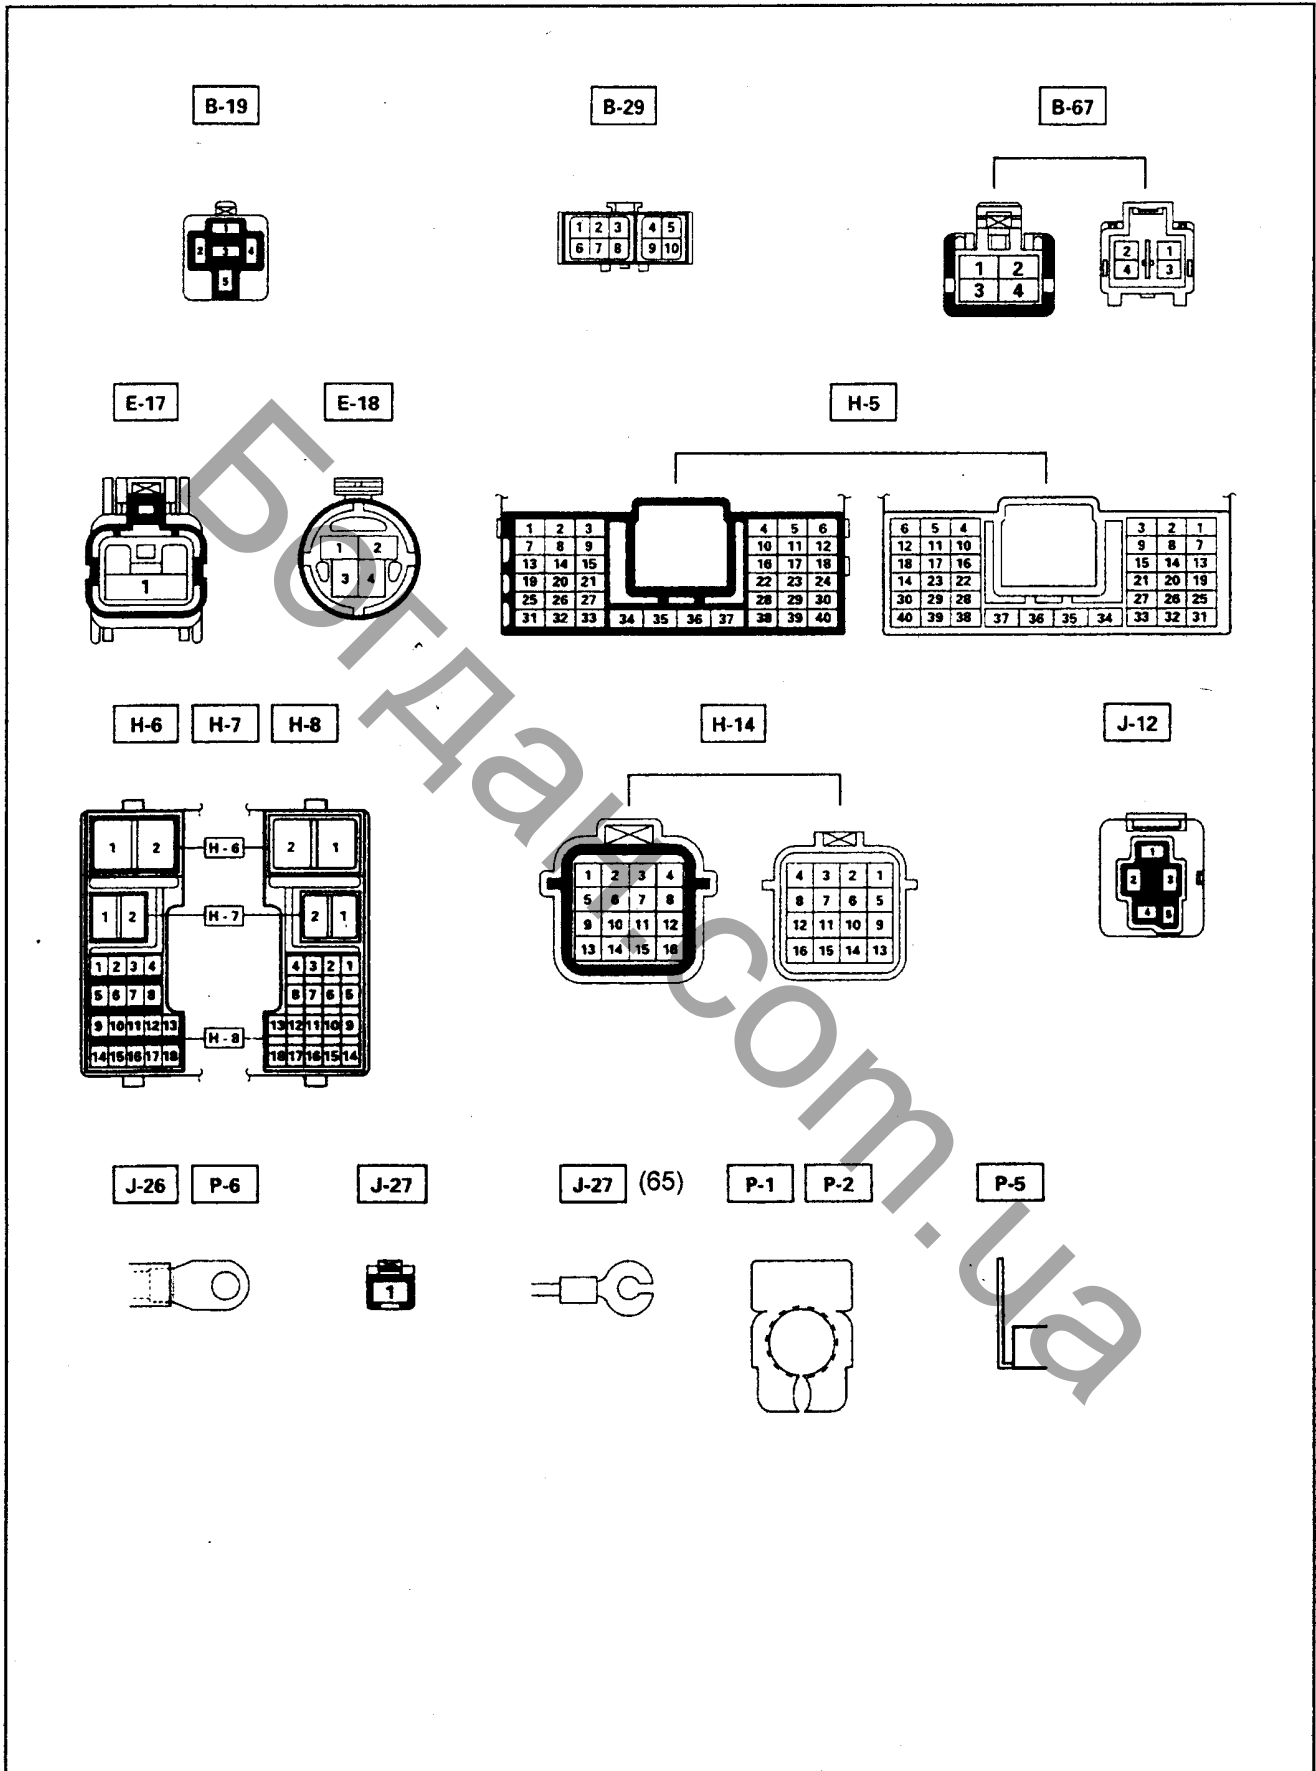

СИСТЕМА ЗАПУСКА И ЗАРЯДКИ

Расположение компонентов (12 В)

Расположение компонентов (24 В)

СИСТЕМА ЗАПУСКА И ЗАРЯДКИ (модели с двигателями серии 4J)

Разъёмы (12 В)

СИСТЕМА ЗАРЯДКИ И ЗАПУСКА (модели с двигателями серии 4Н)

Разъёмы (24 В)