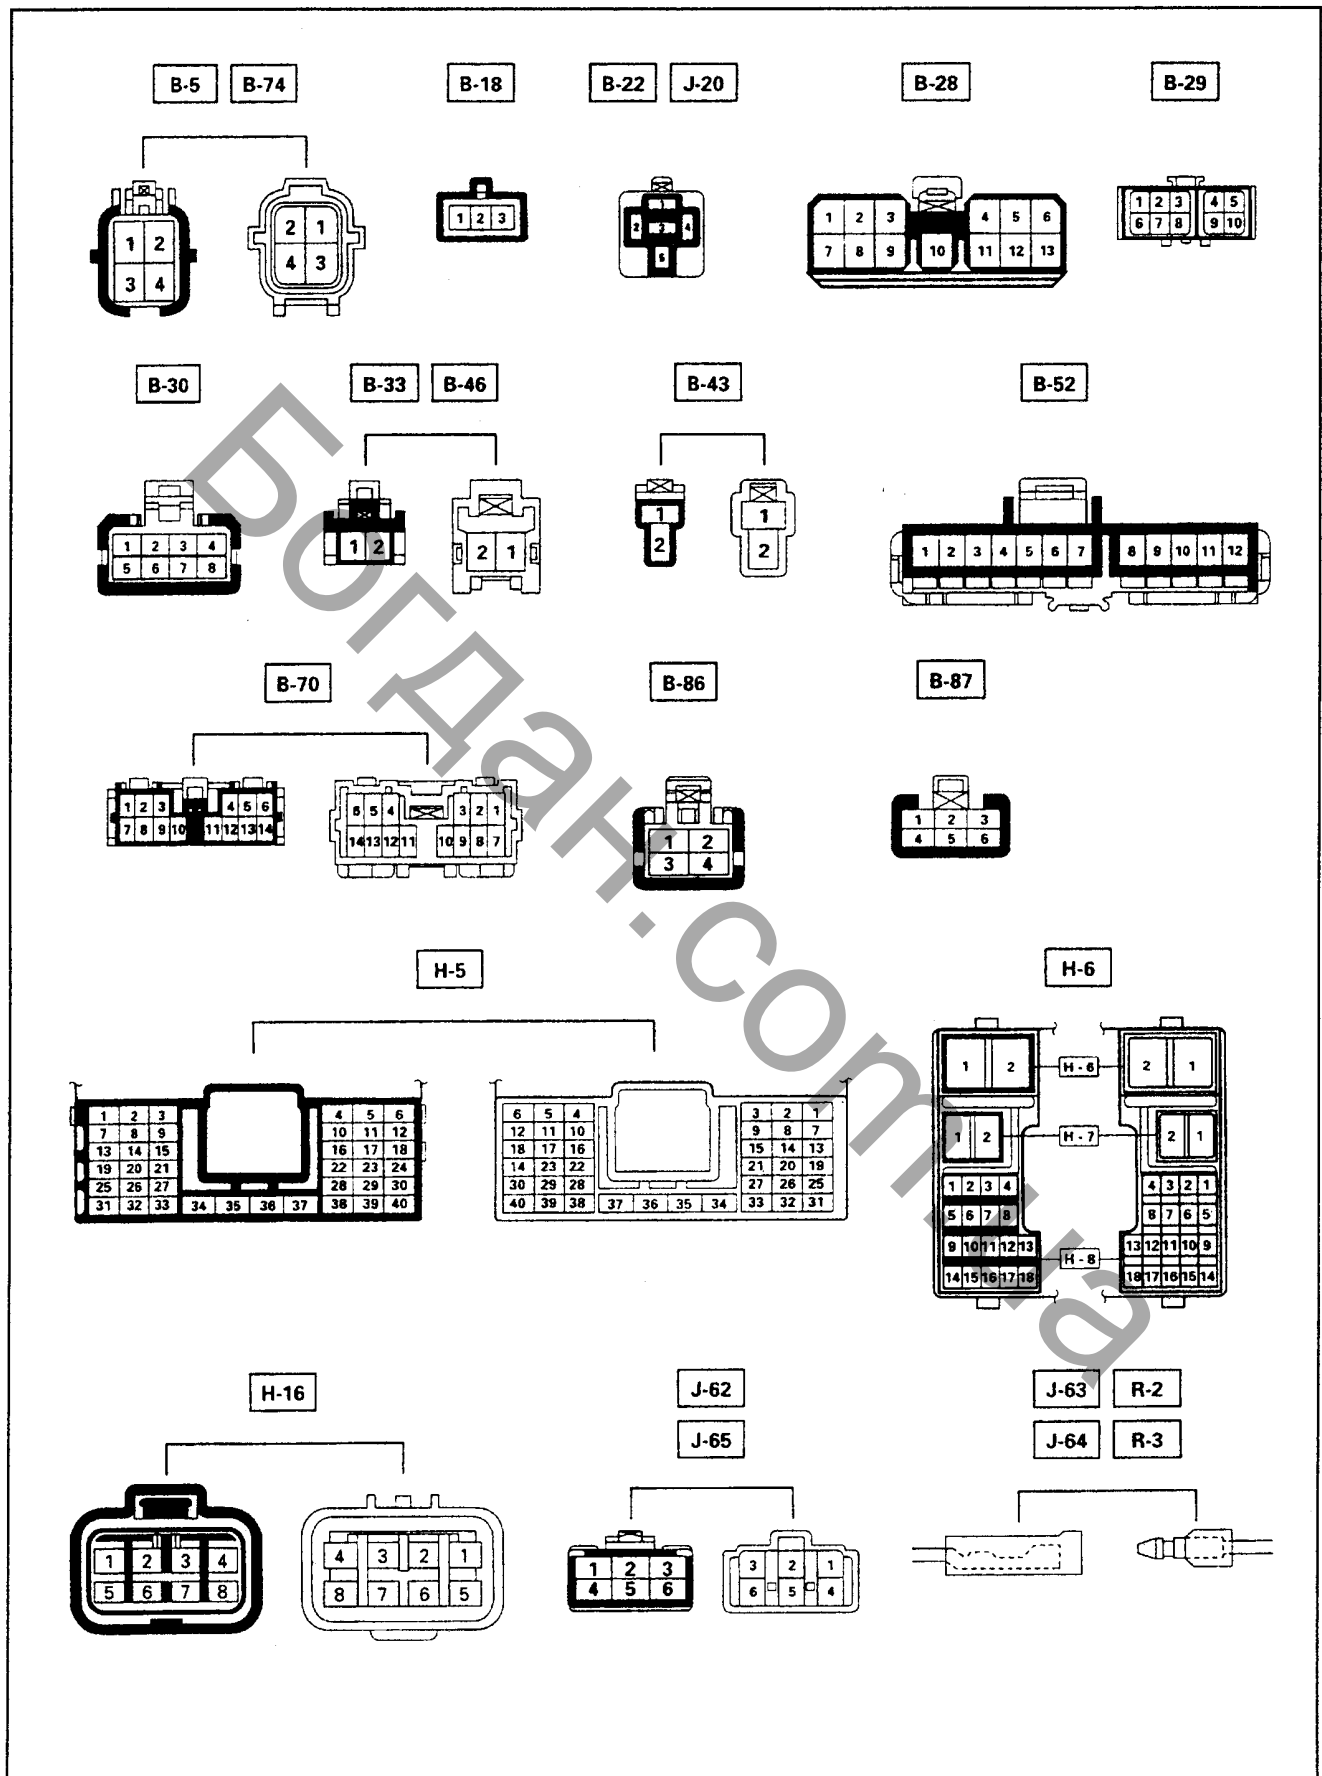

ГАБАРИТЫ И ПОДСВЕТКА

Расположение компонентов

ГАБАРИТЫ И ПОДСВЕТКА (12 В)

ГАБАРИТЫ И ПОДСВЕТКА (24 В)

Разъёмы

546 Схемы электрооборудования (дополнение (модели с левым рулем))

Разъёмы