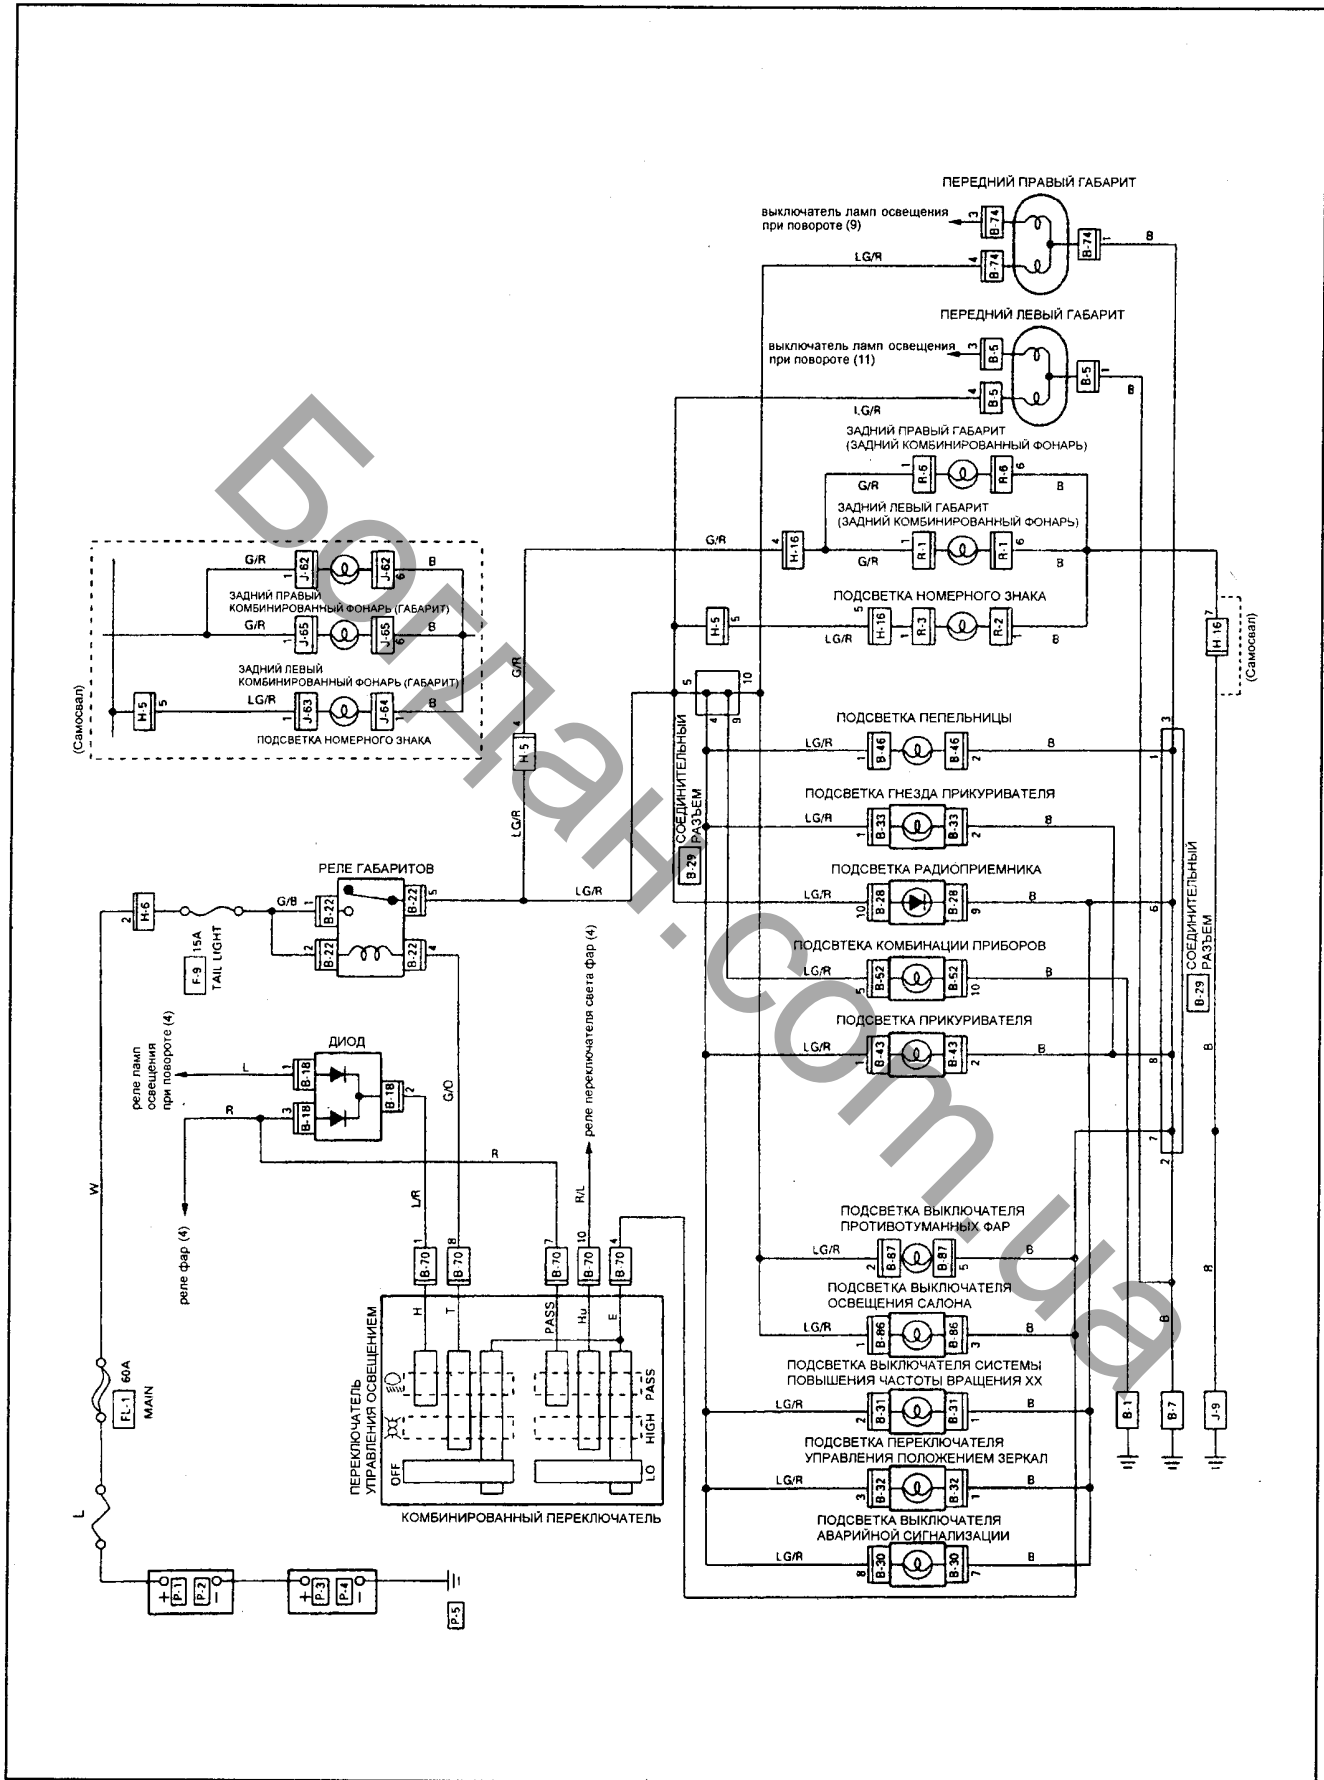

ГАБАРИТЫ И ПОДСВЕТКА

Расположение компонентов

ГАБАРИТЫ И ПОДСВЕТКА (12 В)

ГАБАРИТЫ И ПОДСВЕТКА (24 В)

Разъёмы

546 Схемы электрооборудования (дополнение (модели с левым рулем))

Разъёмы