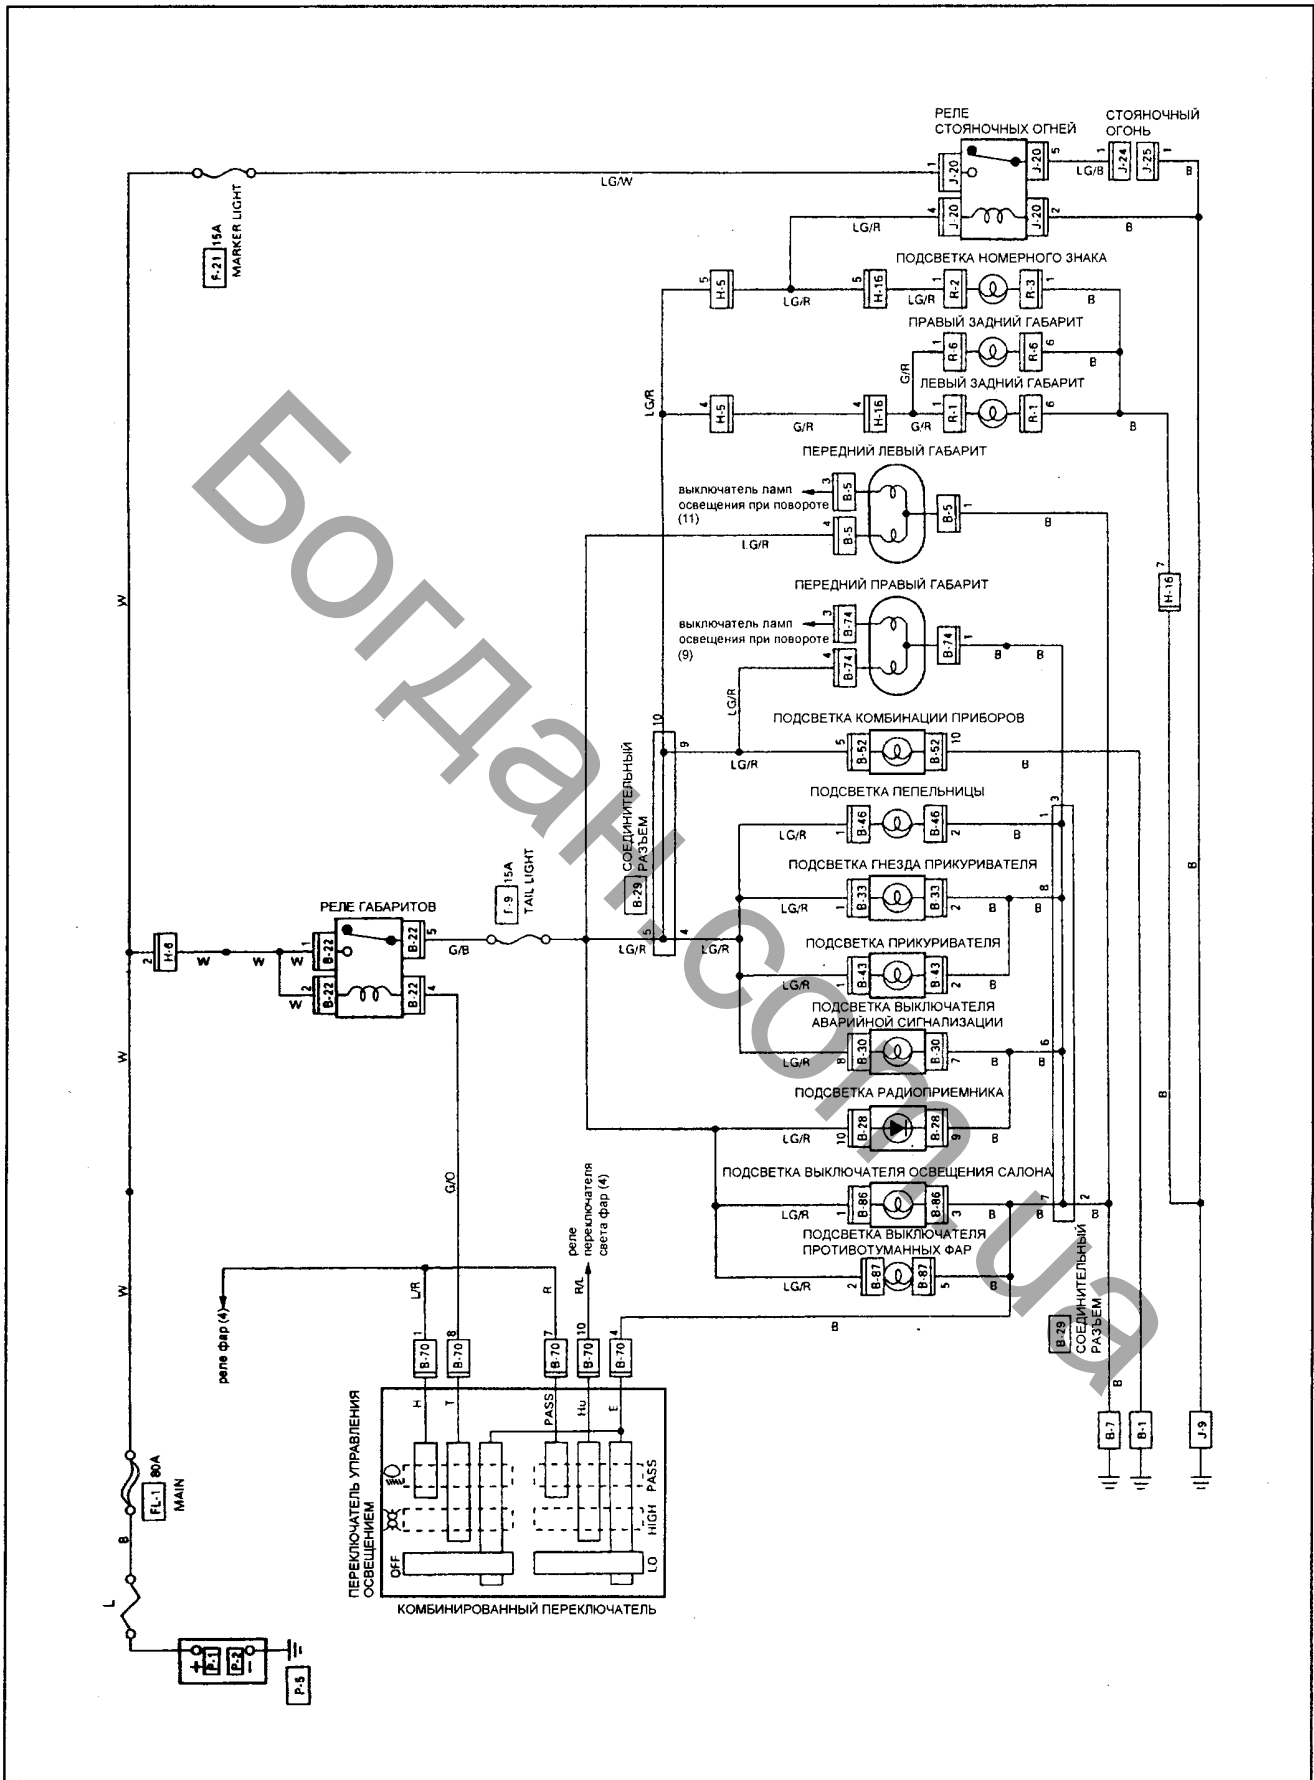

ГАБАРИТЫ И ПОДСВЕТКА

Расположение компонентов

ГАБАРИТЫ И ПОДСВЕТКА (12 В)

ГАБАРИТЫ И ПОДСВЕТКА (24 В)

Разъёмы

546 Схемы электрооборудования (дополнение (модели с левым рулем))

Разъёмы