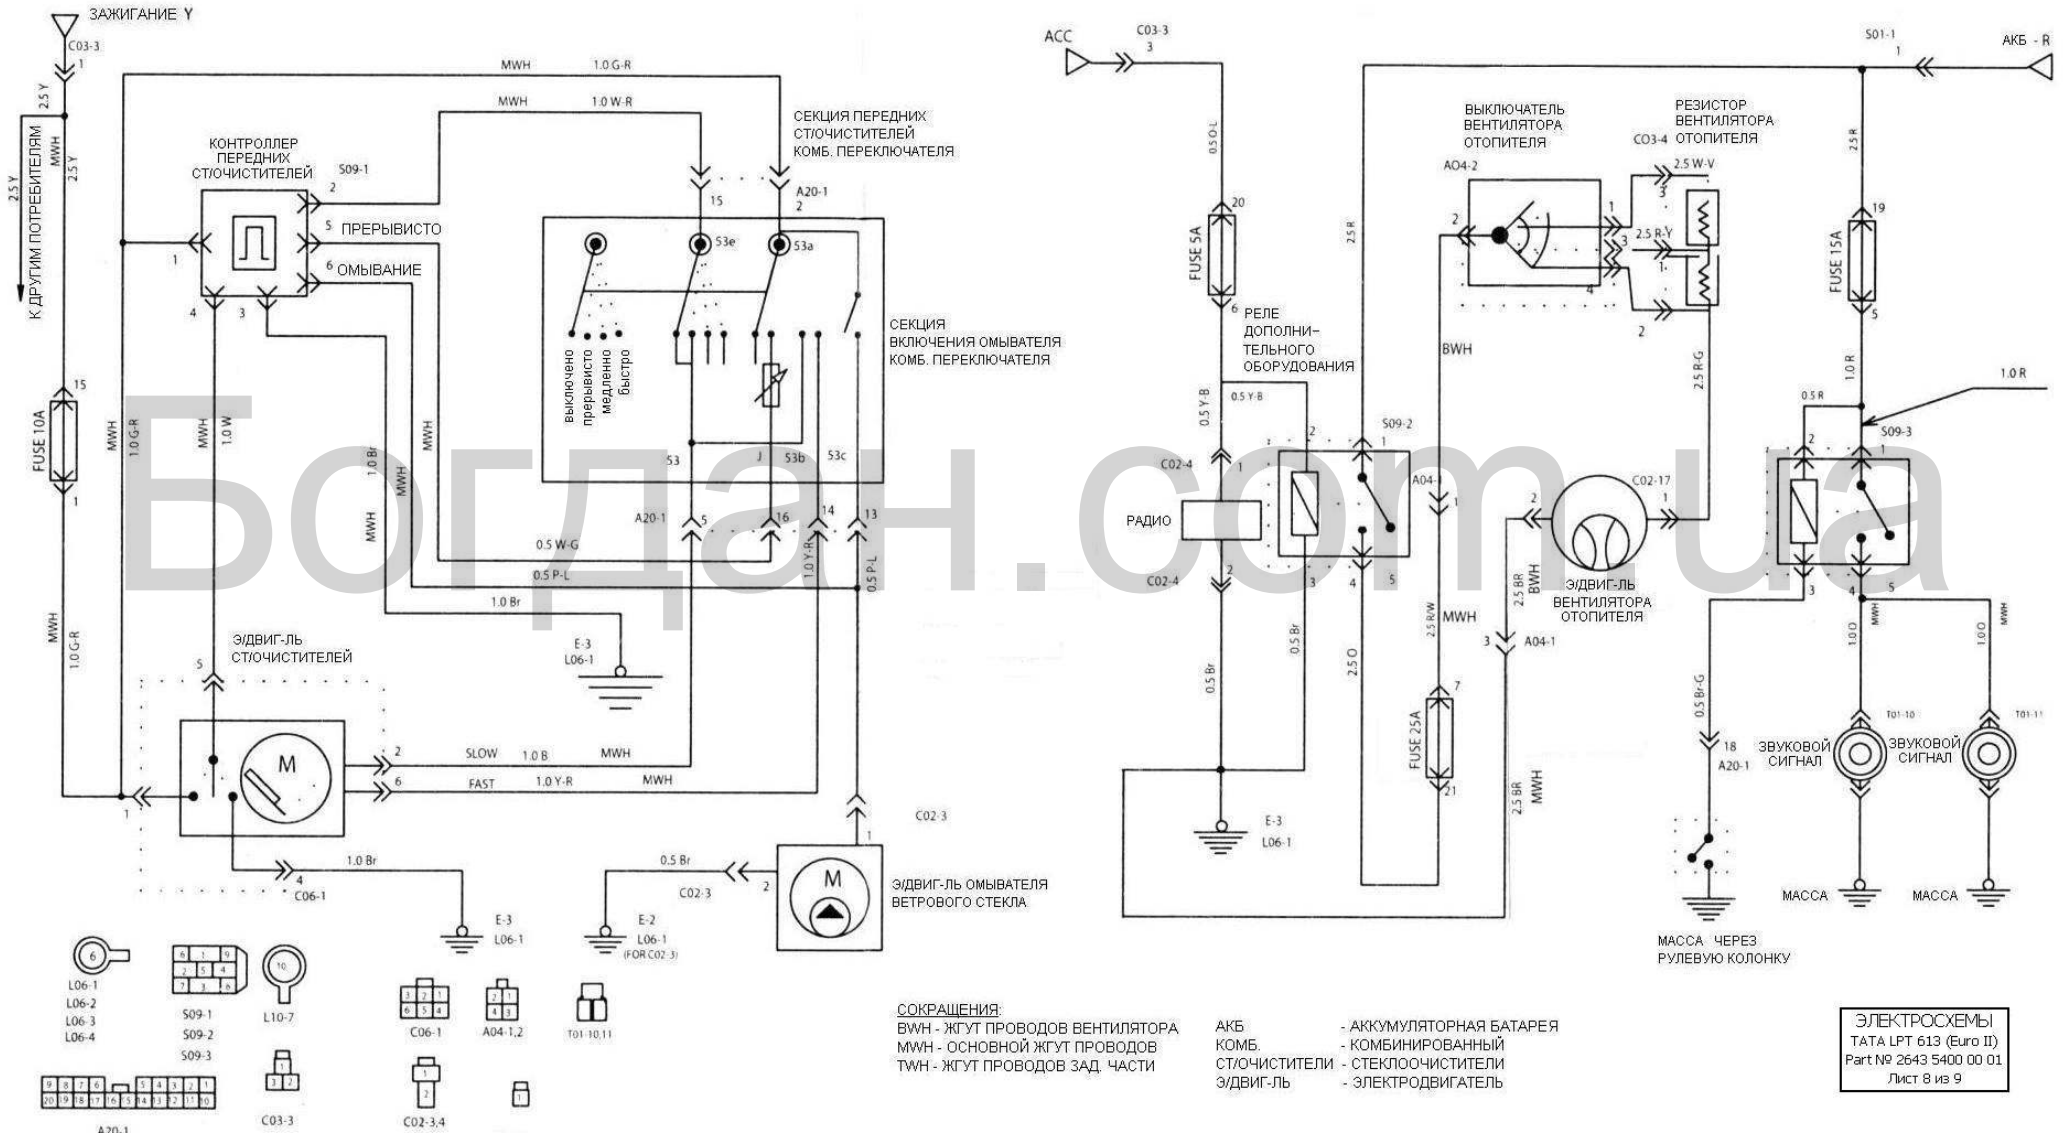

СТЕКЛОЧИСТИТЕЛИ, ОМЫВАТЕЛЬ, РАДИО, ВЕНТИЛЯТОР ОТОПИТЕЛЯ, ЗВУКОВОЙ СИГНАЛ

ЭЛЕКТРОСХЕМА
 ТАТА LPT 613 (Euro II)
 Part № 2643 5400 00 01
 Лист 8 из 9